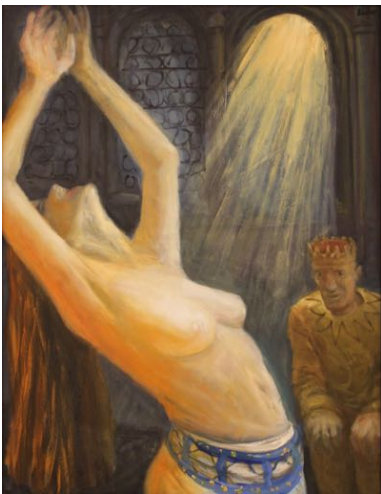

„Salome“

ab 5. Mai 2017

CD Aschaffenburg

„Herodes“
Öl auf Leinwand, 2013
100 x 90 cm

„Salome (I)“
Öl auf Leinwand, 2017
100 x 70 cm

„Salome (II)“
Öl auf Leinwand, 2017
100 x 70 cm

Jürgen BrodWolf

„Salome“
Asphaltlack auf Papier,
1985
21 x 33 cm

Bärbel Dieckmann

„Salome“ (Torso)
Bronze
15 x 19 x 23 cm

Unverkäufliche
Leihgabe

Hartwig Ebersbach

„Tanz der Salome“
Öl auf Leinwand, 2001
140 x 83 cm

Walter Eisler

„Salome“
Öl auf Leinwand, 2000
88 x 68 cm

„Ferrareser Schule“

Ferrareser Schule
„Salome mit dem Haupt
von Johannes dem
Täufer“
Öl auf Leinwand,
16/17. Jahrhundert,
30 x 44 cm

Matthias Gálvez

„Salome“
Öl, Tempera auf
Leinwand, 2017
30 x 25 cm

Studie zu „Salome“
Öl, Tempera auf
Leinwand, 2017
90 x 80 cm