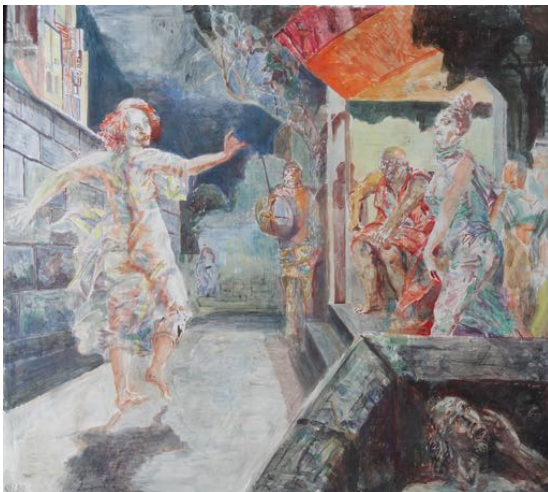

„Salome“

ab 5. Mai 2017

CD Aschaffenburg

„Herodes“
Öl auf Leinwand, 2013
100 x 90 cm

„Salome (I)“
Öl auf Leinwand, 2017
100 x 70 cm

„Salome (II)“
Öl auf Leinwand, 2017
100 x 70 cm

Jürgen BrodWolf

„Salome“
Asphaltlack auf Papier,
1985
21 x 33 cm

Bärbel Dieckmann

„Salome“ (Torso)
Bronze
15 x 19 x 23 cm

Unverkäufliche
Leihgabe

Hartwig Ebersbach

„Tanz der Salome“
Öl auf Leinwand, 2001
140 x 83 cm

Walter Eisler

„Salome“
Öl auf Leinwand, 2000
88 x 68 cm

„Ferrareser Schule“

Ferrareser Schule
„Salome mit dem Haupt
von Johannes dem
Täufer“
Öl auf Leinwand,
16/17. Jahrhundert,
30 x 44 cm

Matthias Gálvez

„Salome“
Öl, Tempera auf
Leinwand, 2017
30 x 25 cm

Studie zu „Salome“
Öl, Tempera auf
Leinwand, 2017
90 x 80 cm

Sighard Gille

„Salome“
Öl auf Leinwand, ca.
1995
69 x 48,5 cm

Unverkäufliche
Leihgabe

Clemens Gröszer

„Salome“
Öl auf MDF, 2011
99 x 72 cm

Ulrich Hachulla

„Studie Salome“
Eitempera auf Hartfaser,
1981
54 x 61 cm